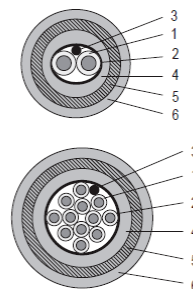

Vedení izolovaná PVC

PVC-insulated Cables

Technická data

Teplotní odolnost izolace od  
Teplotní odolnost izolace od

-10°C do +105°C (JFJPJ)  
-10°C do +70°C (YFYYPY)

Technical Data

Temperature limit of the insulation from  
Temperature limit of the insulation from  
-10°C to +105°C (JFJPJ)  
-10°C to +70°C (YFYYPY)

Skladba izolace

1. PVC zástřík vodičů (J/Y)
2. Opředení hliníkovou fólií (F)
3. Vodičí drát
4. PVC vnitřní izolace (J/Y)
5. Opletení z galvanizovaných kovových drátků
6. PVC vnější izolace (J/Y)

Insulation Design

1. PVC insulation (J/Y)
2. Plastic-laminated aluminium foil (F)
3. Copper drain wire
4. PVC inner sheath (J/Y)
5. Galvanized steel wire braid
6. PVC outer sheath (J/Y)

Vodiče stáčený

Cores twisted

Použití

Provedení YFYYPY

Type YFYYPY

Počet vodičů No. of cores	Vodič Ø Core Ø	Zhruba vnější Ø Outer Ø approx.	Váha asi Weight approx.	Slitina Alloy Norma Standard	L DIN 43710	JX IEC 60584	KCA IEC 60584	RC/SC IEC 60584	BC IEC 60584	NC IEC 60584
12	0,80 mm drát solid	13,2 mm	325 kg/km	Obj. číslo Prod.-no.	7962283	7962220	7960168	7961991	7961907	
24	0,80 mm drát solid	16,6 mm	480 kg/km	Obj. číslo Prod.-no.	7962286	7962226	7960172	7961992	7961913	