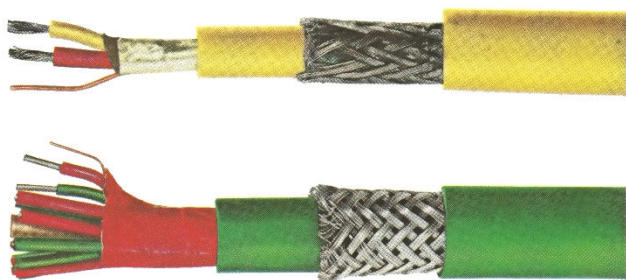

Vedení izolovaná PVC

PVC-insulated Cables

Technická data

Teplotní odolnost izolace od  
Teplotní odolnost izolace od

-10°C do +105°C (JFJPJ)  
-10°C do +70°C (YFYYPY)

Technical Data

Temperature limit of the insulation from  
Temperature limit of the insulation from  
-10°C to +105°C (JFJPJ)  
-10°C to +70°C (YFYYPY)

Skladba izolace

1. PVC zástřík vodičů (J/Y)
2. Opředení hliníkovou fólií (F)
3. Vodičí drát
4. PVC vnitřní izolace (J/Y)
5. Opletení z galvanizovaných kovových drátků
6. PVC vnější izolace (J/Y)

Insulation Design

1. PVC insulation (J/Y)
2. Plastic-laminated aluminium foil (F)
3. Copper drain wire
4. PVC inner sheath (J/Y)
5. Galvanized steel wire braid
6. PVC outer sheath (J/Y)

Vodiče stáčený

Cores twisted

Použití

Počítačově zaměřené kompenzační vedení pro vysoké mechanické zatížení

Application

Compensating cable suitable for computers;  
High mechanical duty

Provedení JFJPJ

Type JFJPJ

Počet vodičů No. of cores	Vodič Ø Core Ø	Zhruba vnější Ø Outer Ø approx.	Váha asi Weight approx.	Slitina Alloy Norma Standard	L DIN 43710	JX IEC 60584	KCA IEC 60584	RC/SC IEC 60584	BC IEC 60584	NC IEC 60584
2	0,22 mm <sup>2</sup> lanko stranded	4,4 mm	110 kg/km	Obj. číslo Prod.-no.	7962271	7962201	7961687	7961985	7961884	
2	1,50 mm <sup>2</sup> lanko stranded	7,3 mm	160 kg/km	Obj. číslo Prod.-no.	7962276	7962209	7961692	7961987	7961895	
4	0,22 mm <sup>2</sup> lanko stranded	5,4 mm	180 kg/km	Obj. číslo Prod.-no.	7962273	7962204	7961689	7961986	7961888	
4	1,50 mm <sup>2</sup> lanko stranded	11,0 mm	220 kg/km	Obj. číslo Prod.-no.	7962278	7962212	7961693	7961988	7961899	