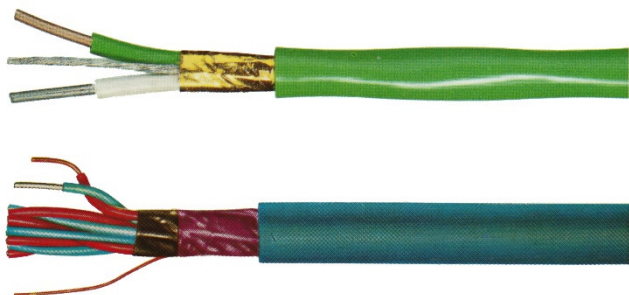

Vedení izolovaná PVC

PVC-insulated Cables

Technická data

Teplotní odolnost izolace od  
Teplotní odolnost izolace od

-10°C do +105°C (JFJ)  
-10°C do + 70°C (YFY)

Technical Data

Temperature limit of the insulation from  
Temperature limit of the insulation from

-10°C to +105°C (JFJ)  
-10°C to + 70°C (YFY)

Skladba izolace

1. PVC zástřík vodičů ( J / Y )
2. Opředení hliníkovou fólií ( F )
3. Vodící drát
4. PVC vnější izolace ( J / Y )

Vodiče stáčený

Insulation Design

1. PVC insulation ( J / Y )
2. Plastic-laminated aluminium foil ( F )
3. Copper drain wire
4. PVC outer sheath ( J / Y )

Cores twisted

Použití

Počítačově zaměřené kompenzační vedení

Application

Compensating cable suitable for computers

Provedení JFJ

Type JFJ

Počet vodičů No. of cores	Vodič Ø Core Ø	Zhruba vnější Ø Outer Ø approx.	Váha asi Weight approx.	Slitina Alloy Norma Standard	L DIN 43710	JX IEC 60584	KCA IEC 60584	RC/SC IEC 60584	BC IEC 60584	NC IEC 60584
2	0,22 mm <sup>2</sup> lanko stranded	4,4 mm	45 kg/km	Obj. číslo Prod.-no.	7960018	<b>7960019</b>	<b>7960154</b>	<b>7960223</b>	7961883	
2	0,75 mm <sup>2</sup> lanko stranded	6,6 mm	60 kg/km	Obj. číslo Prod.-no.	<b>7960045</b>	<b>7963270</b>	<b>7960213</b>	<b>7960230</b>		
2	1,50 mm <sup>2</sup> lanko stranded	7,3 mm	85 kg/km	Obj. číslo Prod.-no.	7960027	<b>7960028</b>	<b>7960160</b>	<b>7960227</b>	7961894	
4	0,22 mm <sup>2</sup> lanko stranded	5,4 mm	60 kg/km	Obj. číslo Prod.-no.	7960021	<b>7961476</b>	<b>7960156</b>	7961979	7961887	
4	0,75 mm <sup>2</sup> lanko stranded	8,8 mm	85 kg/km	Obj. číslo Prod.-no.			<b>7960179</b>			7966106
4	1,50 mm <sup>2</sup> lanko stranded	11,0 mm	130 kg/km	Obj. číslo Prod.-no.	7960031	7962211	7960163	7961980	7961898	